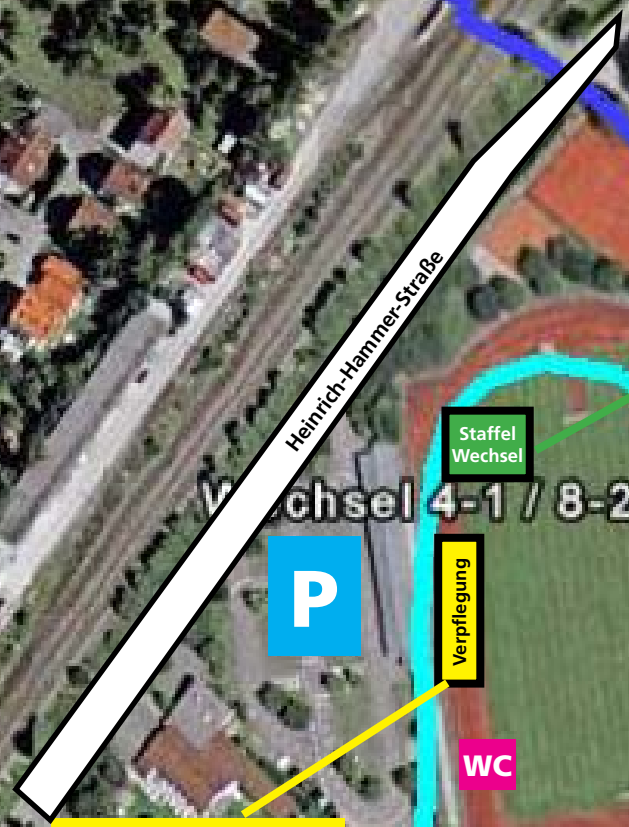

**Staffel-Wechsel - km 20 -
Donauwinkelstadion Erbach**
mit warmen und kalten Getränken, Kuchen, Obst

Staffel-Wechsel
und Ziel km 20

Staffel
Wechsel

Wechsel 4-1 / 8-2 km-20

P

Verpflegung

WC

Verpflegung
mit warmen
und kalten Getränken
Kuchen, Obst
Zelte

Data SIO, NOAA, U.S. Navy, NGA

Image © 2010 GeoContent

Übertragung ||||| 100%

© 2007 Google

Sichthöhe

2492 ft